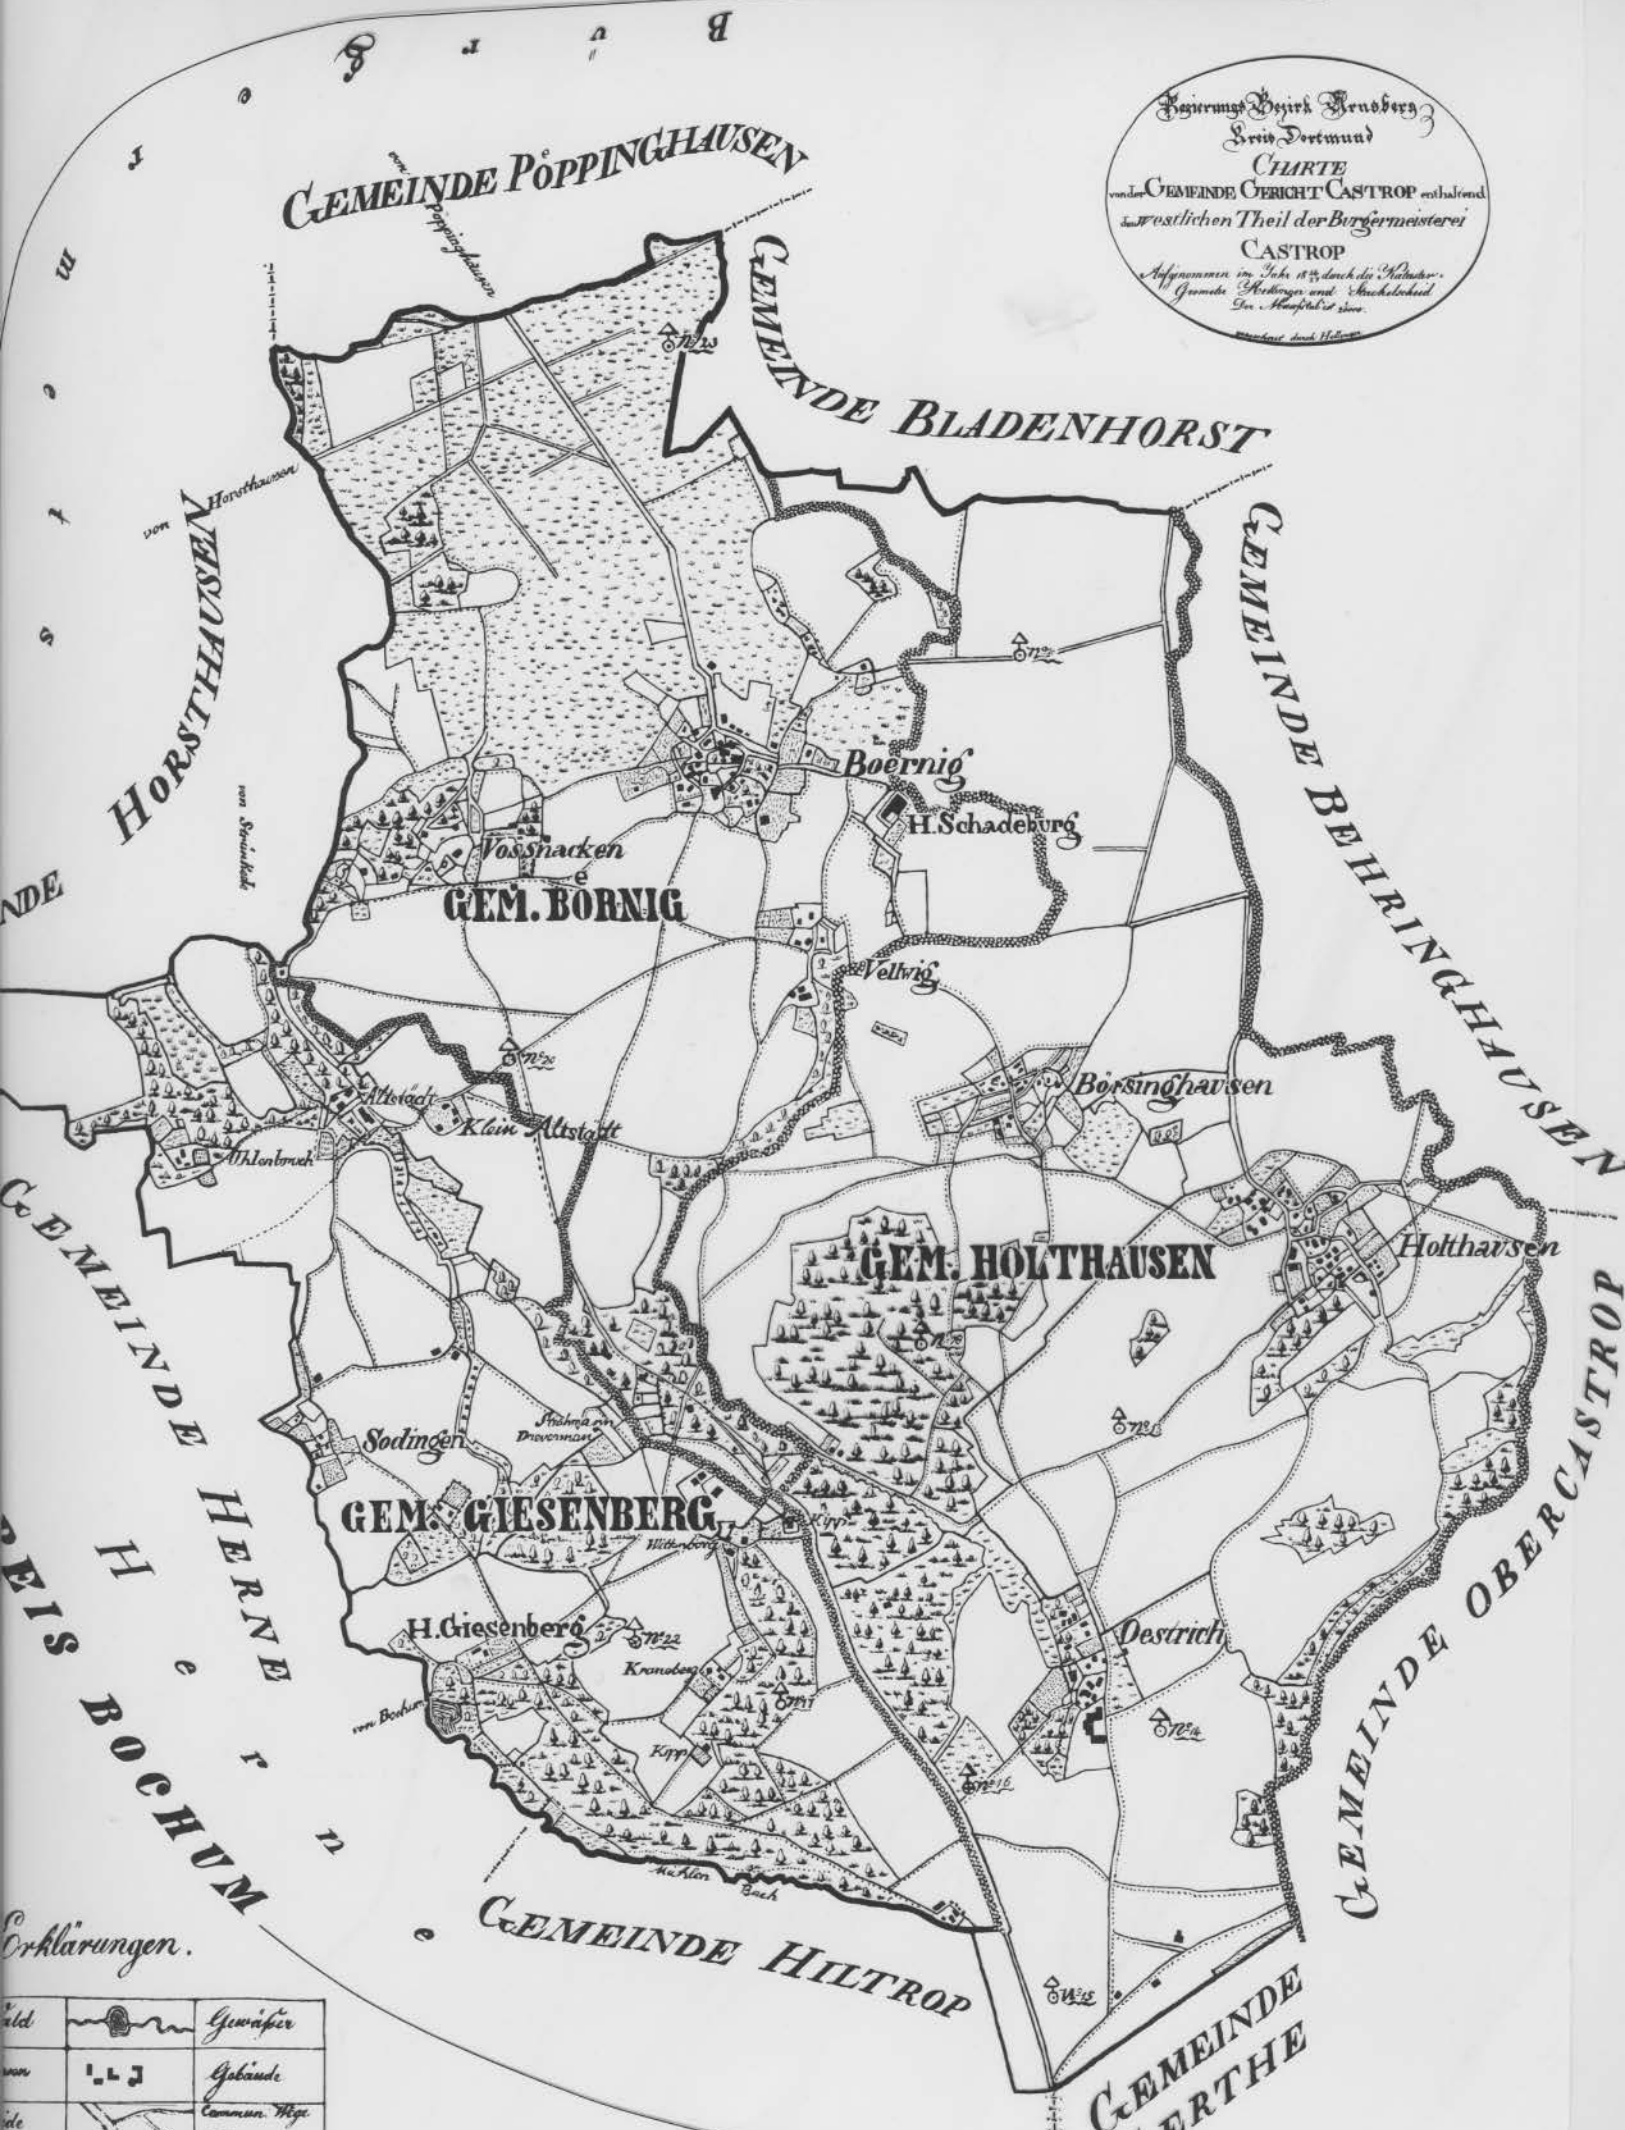

Regierungsbereich Brandenburg
 Kreis Dortmund
CHARTE
 von der GEMEINDE GERICHT CASTROP enthaltend
 den westlichen Theil der Bürgermeisterei
CASTROP
 Aufgenommen im Jahr 1874 durch die Kaiserl.
 Königl. Land- und Forstverwaltung
 des Königs von Preußen
 Verändert durch H. H. H.